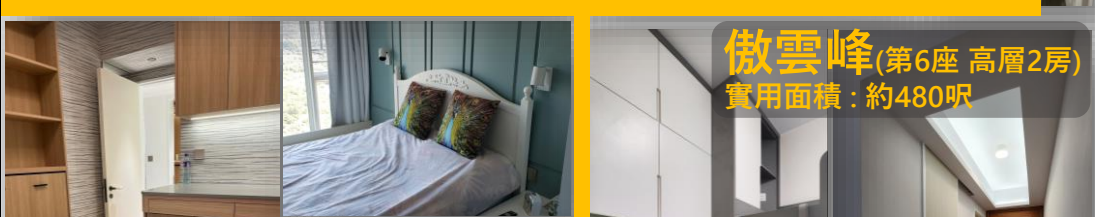

# 室內設計

不僅是對內部空間的造型設計。

每次均為客戶度身制定最合適的方案，

在平衡「空間」、「人」與「設施」的基礎下，

打造和諧的工作空間，並提供一站式服務。

## 裝修範疇

家居住宅 (室內設計及裝潢)

辦公室 (室內設計及裝潢)

商店/餐廳 (室內設計及裝潢), 等

服務內容:

- 提供 專人現場度尺 及 合適報價
- 專業設計 及 繪製施工圖紙
- 多年經驗施工團隊 及 質量管理
- 貼心跟進 售後服務 及 一年保養

即掃QR Code查看更多

**蔚藍灣畔** (第5座 中層2房)  
實用面積：約510呎

**室內裝修作品參考**

**傲雲峰** (第6座 高層2房)  
實用面積：約480呎

**日出康城** (領峯 高層4房)  
實用面積：約990呎